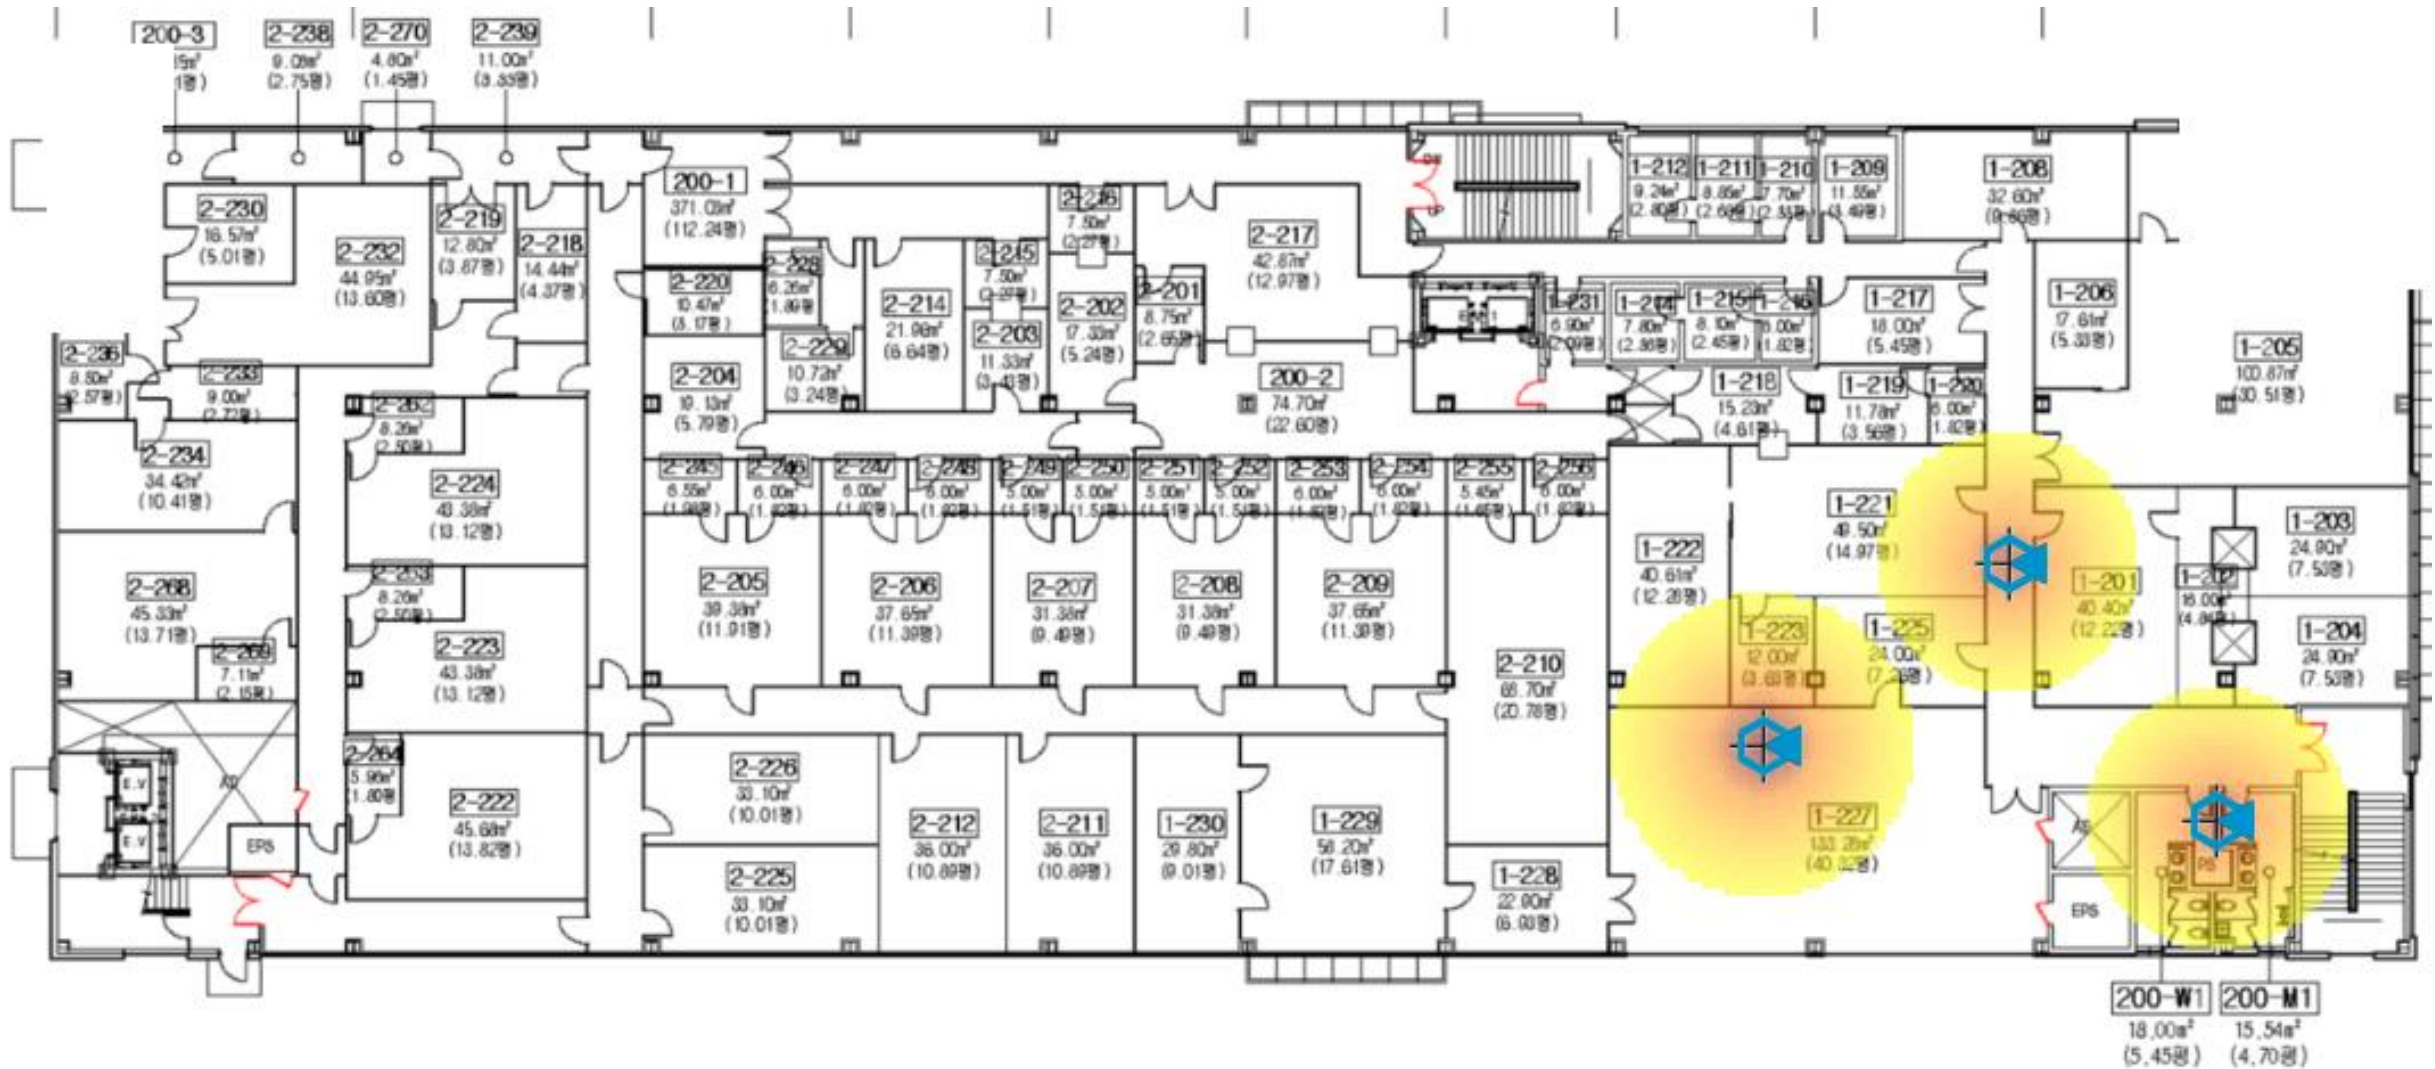

GLP센터 1층

GLP센터 2층

GLP센터 3층

1-331	300-W1	300-M1
4.50㎡ (1.38평)	18.42㎡ (5.57평)	16.01㎡ (4.84평)