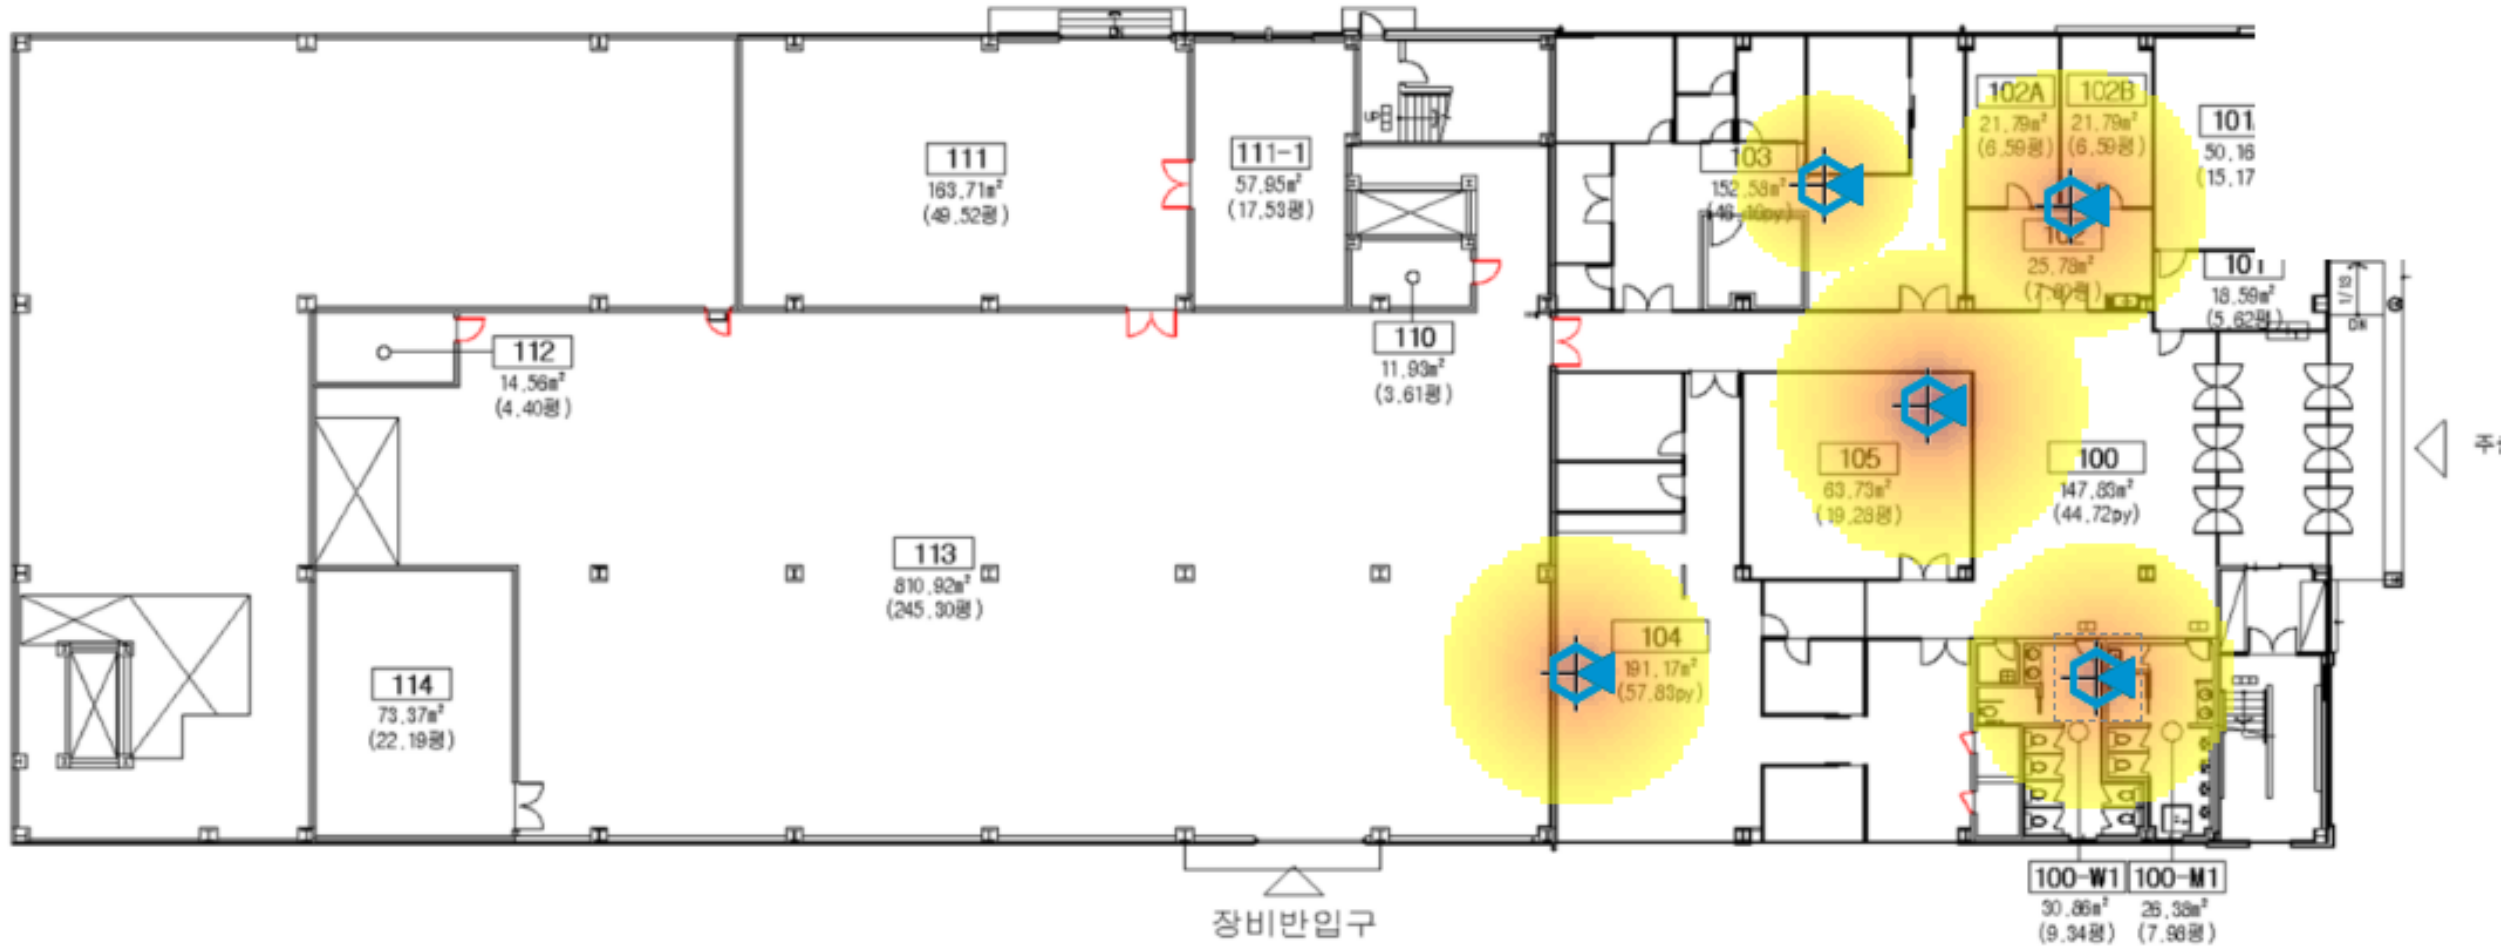

GLP센터 1층

GLP센터 2층

GLP센터 3층

1-331	300-W1	300-M1
4.50㎡ (1.38평)	18.42㎡ (5.57평)	16.01㎡ (4.84평)