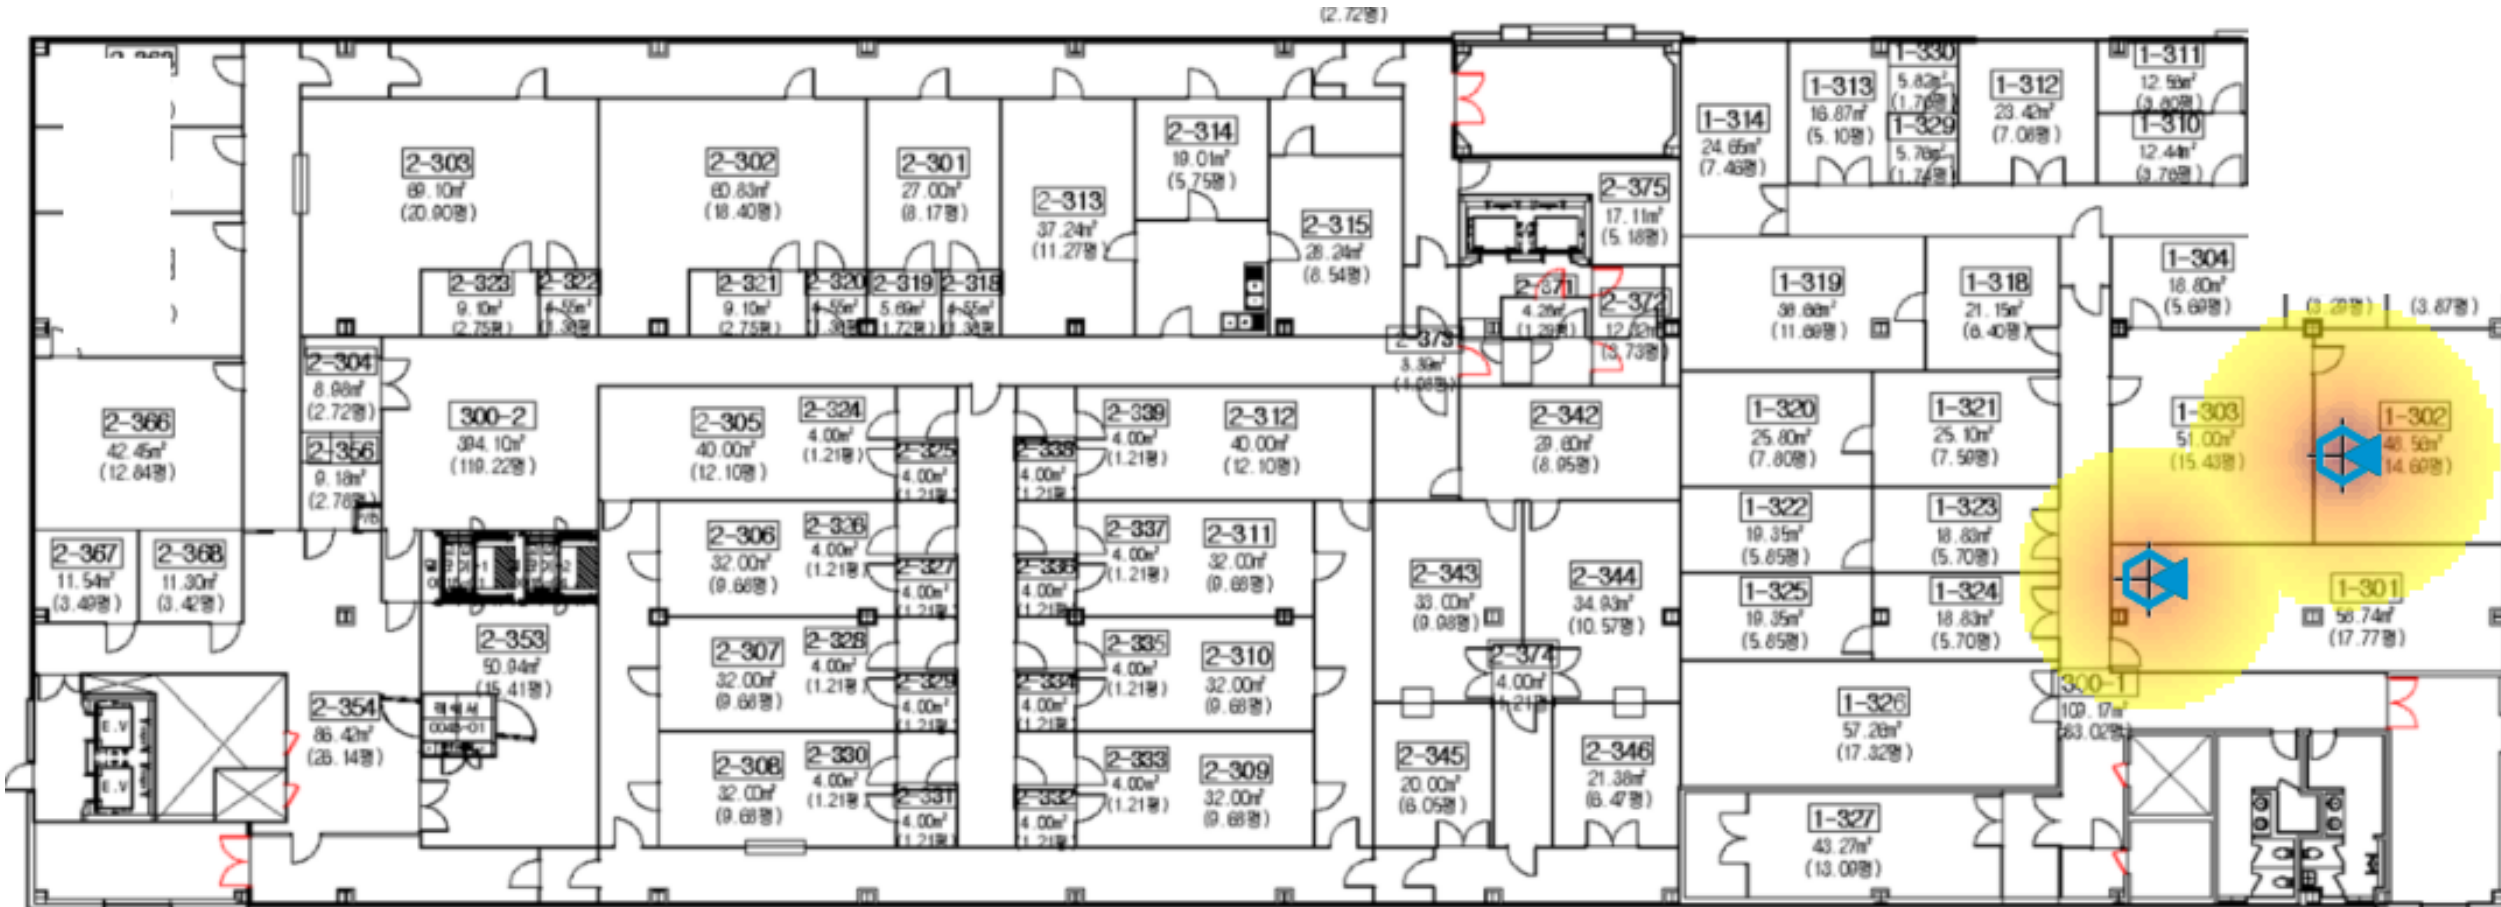

GLP센터 1층

GLP센터 2층

GLP센터 3층

1-331	300-W1	300-M1
4.50㎡ (1.38평)	18.42㎡ (5.57평)	16.01㎡ (4.84평)