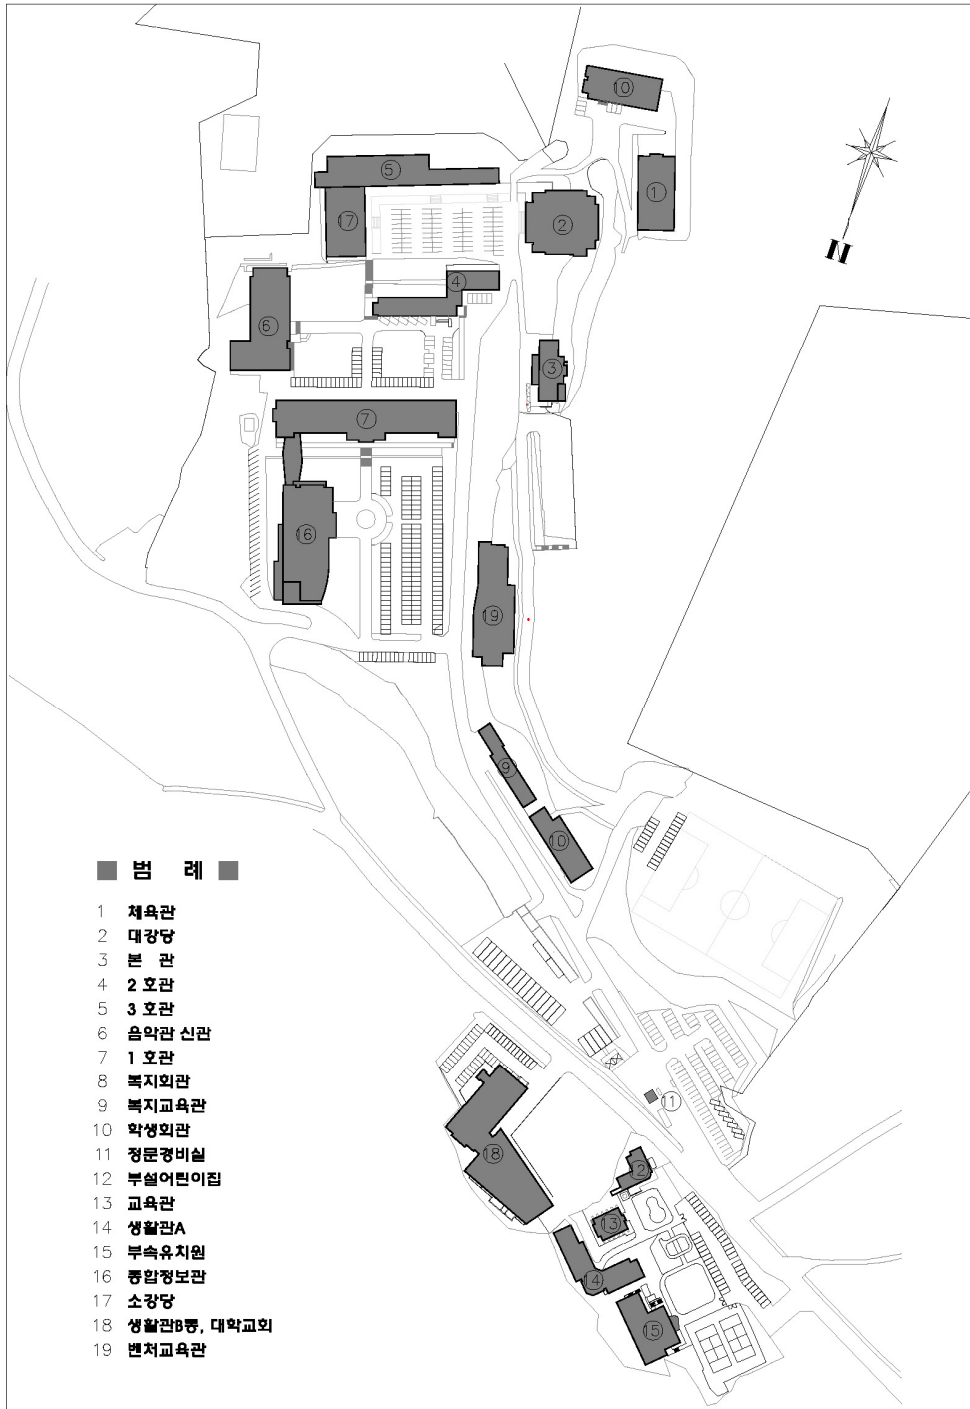

5. 캠퍼스 배치도

아산캠퍼스

■ 편 례 ■

- | | | | |
|---------------|-----------------|------------|----------------|
| 1 강석규 교육관 | 13 생활관C동 | 23-1 생활관E동 | 35 기공학 및 발효실험동 |
| 2 생활관A동 | 14 보건과학관 | 24 후생관 | 36 본부석 |
| 3 산학협동1호관(블관) | 15 조형과학관 | 25 자연과학관 | 37 GLP센터 |
| 4 제1공학관(A) | 16 방폭실험실 | 26 건축실험동 | 38 기숙사F동 |
| 5 제1공학관(B) | 17 교직원회관 | 27 학생벤처회관 | 39 기숙사G동 |
| 6 생활관8동 | 18 학생회관 | 28 골프진강실습장 | 40 학술지원동 |
| 7 산학협동2호관 | 19 제2공학관 | 29 교육문화관 | 41 생활쓰레기집하장 |
| 8 산학협동3호관 | 20 학군단 | 30 학생벤처창업관 | 42 벤처창업융합관 |
| 9 학생식당 | 20-1 자동차공학과 실습장 | 31 오서벤처밸리 | 43 학술정보관 |
| 10 예술관 | 21 외국인교수사택 | 32 벤처창업기업관 | 44 행복기숙사 |
| 11 체육관 | 22 대학교회 | 33 Can Do | |
| 12 본관, 대학원 | 23 생활관D동 | 34 산학실습동 | |

천안캠퍼스

산학융합캠퍼스