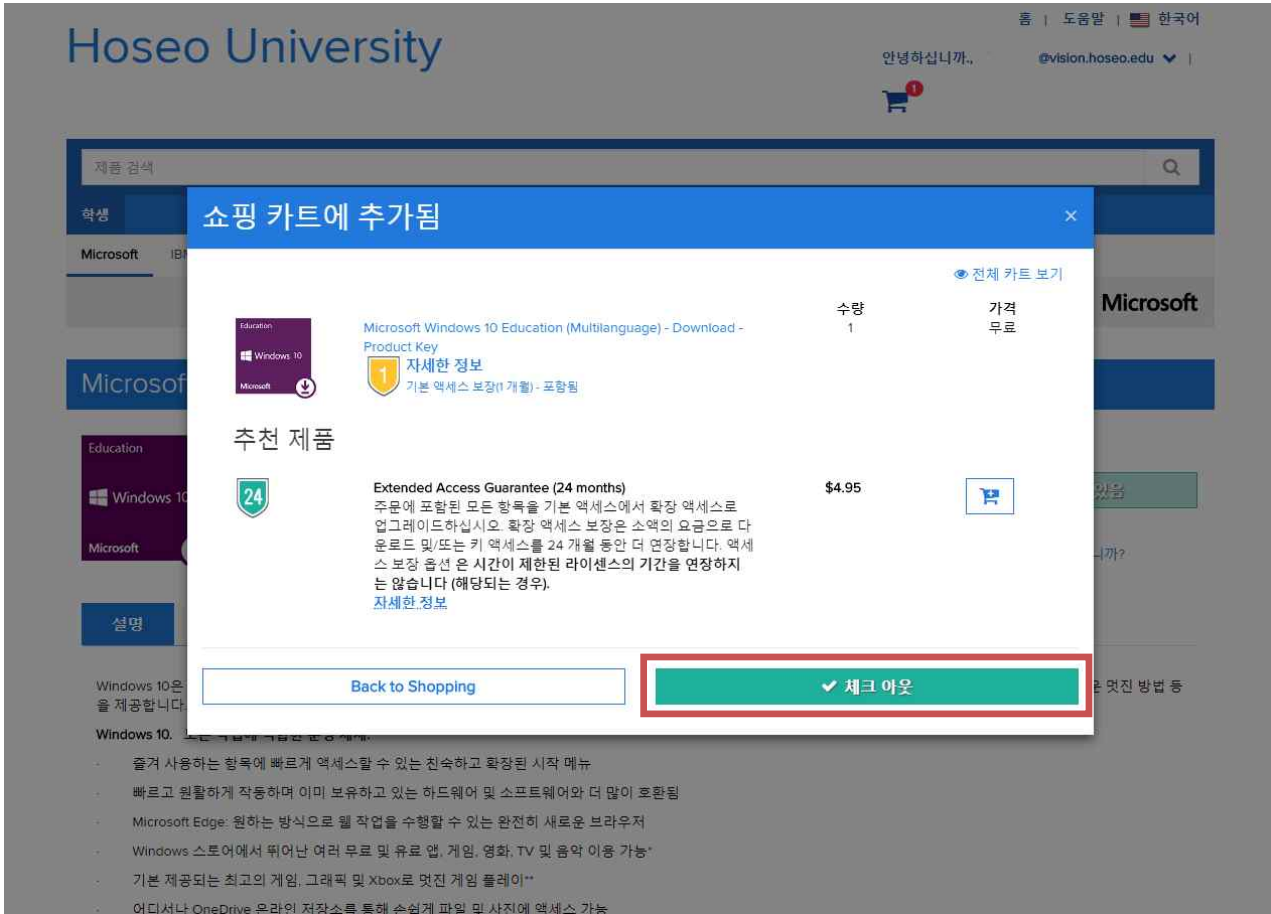

# Hoseo University

## Microsoft Windows 10 Education (Multilanguage) - Download

무료

③ 쇼핑카트에서 체크아웃 버튼을 눌러줍니다.

④ 등록할 때 입력한 사용자이름과 서명을 입력하신 후 수락버튼을 눌러줍니다.

이 메시지는 다음에 적용됩니다:

Registration form for Microsoft Windows 10 Education. Includes fields for '제품' (Product), '계약 번호' (Contract Number), and '등록 번호' (Registration Number). It contains three sections of terms and conditions: 1. License Transfer, 2. License Restrictions, and 3. Copyright. At the bottom, there are fields for '사용자 이름' (User Name) and '서명(이름 입력)' (Signature) and a '수락' (Accept) button highlighted with a red box.

Windows 10

⑤ 주문 진행버튼을 눌러줍니다.