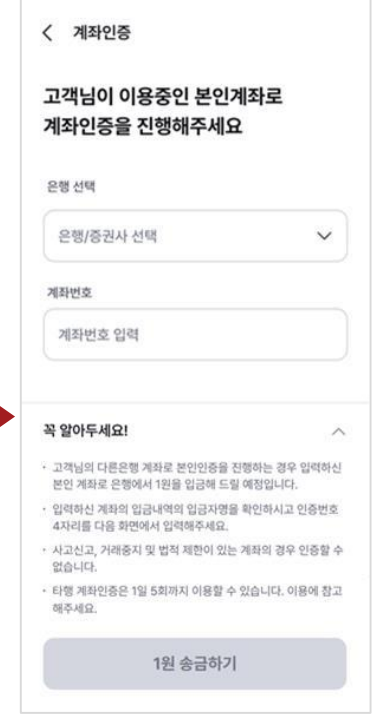

통학버스 메뉴 이용 순서

계좌만들기 → i-ONE Bank 앱 설치(계좌번호확인) → 비플페이 가입 → 비플페이 충전 → 통학버스 예약 → 통학버스 결제

● 계좌 만들기

● i-ONE Bank 앱 설치

● 비플페이 가입

● 비플페이 충전

● 통학버스 예약

● 통학버스 결제

계좌 만들기

i-ONE 캠퍼스 통학버스 서비스(예약/결제) 이용을 위해 기업은행 계좌개설이 필요함

i-ONE 캠퍼스 로그인 → '계좌만들기' 메뉴 → 신분증촬영, 휴대폰 인증 → 계좌개설 완료

● 메뉴선택

● 가입하기

● 휴대폰인증

● 신분증촬영

● 안면인증

● 계좌인증

계좌번호 확인하기

신규 계좌번호 확인을 위한 'i-ONE Bank' 앱 설치

'i-ONE Bank' 설치시작 → 약관동의 → 가입완료 → 계좌번호 확인

● i-ONE Bank 선택

● i-ONE Bank 설치

● i-ONE Bank 약관동의

● i-ONE Bank 가입완료