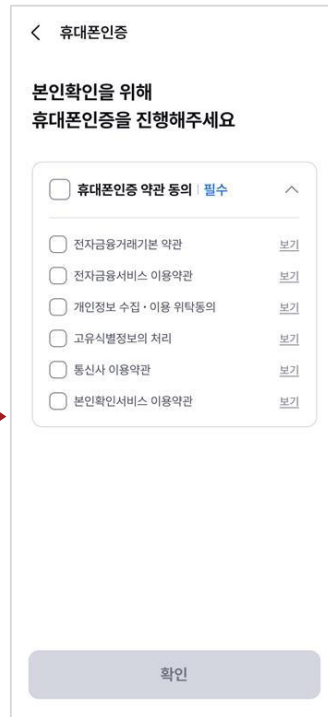

통학버스 메뉴 이용 순서

계좌만들기 → i-ONE Bank 앱 설치(계좌번호확인) → 비플페이 가입 → 비플페이 충전 → 통학버스 예약 → 통학버스 결제

● 계좌 만들기

● i-ONE Bank 앱 설치

● 비플페이 가입

● 비플페이 충전

● 통학버스 예약

● 통학버스 결제

계좌 만들기

i-ONE 캠퍼스 통학버스 서비스(예약/결제) 이용을 위해 기업은행 계좌개설이 필요함

i-ONE 캠퍼스 로그인 → '계좌만들기' 메뉴 → 신분증촬영, 휴대폰 인증 → 계좌개설 완료

● 메뉴선택

● 가입하기

● 휴대폰인증

● 신분증촬영

● 안면인증

● 계좌인증

계좌번호 확인하기

신규 계좌번호 확인을 위한 'i-ONE Bank' 앱 설치

'i-ONE Bank' 설치시작 → 약관동의 → 가입완료 → 계좌번호 확인

● i-ONE Bank 선택

● i-ONE Bank 설치

● i-ONE Bank 약관동의

● i-ONE Bank 가입완료