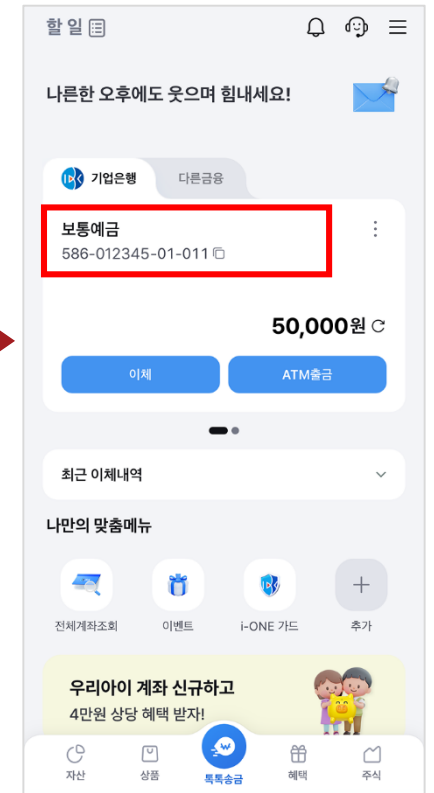

통학버스 메뉴 이용 순서

계좌만들기 → i-ONE Bank 앱 설치(계좌번호확인) → 비플페이 가입 → 비플페이 충전 → 통학버스 예약 → 통학버스 결제

● 계좌 만들기

● i-ONE Bank 앱 설치

● 비플페이 가입

● 비플페이 충전

● 통학버스 예약

● 통학버스 결제

계좌 만들기

i-ONE 캠퍼스 통학버스 서비스(예약/결제) 이용을 위해 기업은행 계좌개설이 필요함

i-ONE 캠퍼스 로그인 → '계좌만들기' 메뉴 → 신분증촬영, 휴대폰 인증 → 계좌개설 완료

● 메뉴선택

● 가입하기

● 휴대폰인증

● 신분증촬영

● 안면인증

● 계좌인증

계좌번호 확인하기

신규 계좌번호 확인을 위한 'i-ONE Bank' 앱 설치

'i-ONE Bank' 설치시작 → 약관동의 → 가입완료 → 계좌번호 확인

● i-ONE Bank 선택

● i-ONE Bank 설치

● i-ONE Bank 약관동의

● i-ONE Bank 가입완료

● i-ONE Bank 계좌 확인

비플페이 이용안내(가입하기)

i-ONE 캠퍼스 통학버스 서비스(예약/결제) 이용을 위해 '비플페이' 회원가입이 필요함
 '회원가입' 메뉴 → 거래승인 비밀번호 설정 → 기업은행 계좌번호 등록 → ARS 인증

● 통학버스 결제하러 가기

● 비플페이(회원가입)

● 비플페이(거래승인번호 설정)

● 비플페이(계좌번호 입력)

● 비플페이(ARS 인증)