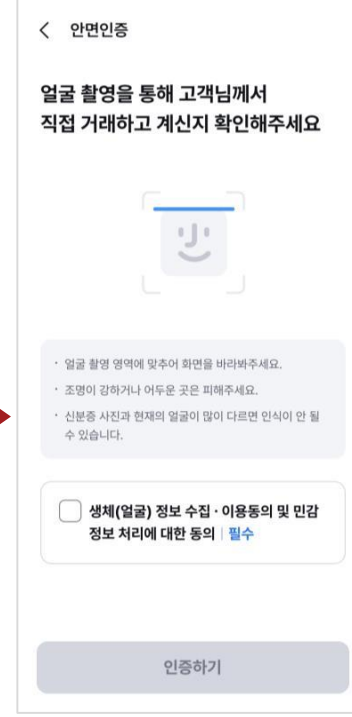

통학버스 메뉴 이용 순서

계좌만들기 → i-ONE Bank 앱 설치(계좌번호확인) → 비플페이 가입 → 비플페이 충전 → 통학버스 예약 → 통학버스 결제

● 계좌 만들기

● i-ONE Bank 앱 설치

● 비플페이 가입

● 비플페이 충전

● 통학버스 예약

● 통학버스 결제

계좌 만들기

i-ONE 캠퍼스 통학버스 서비스(예약/결제) 이용을 위해 기업은행 계좌개설이 필요함

i-ONE 캠퍼스 로그인 → '계좌만들기' 메뉴 → 신분증촬영, 휴대폰 인증 → 계좌개설 완료

● 메뉴선택

● 가입하기

● 휴대폰인증

● 신분증촬영

● 안면인증

● 계좌인증

계좌번호 확인하기

신규 계좌번호 확인을 위한 'i-ONE Bank' 앱 설치

'i-ONE Bank' 설치시작 → 약관동의 → 가입완료 → 계좌번호 확인

● i-ONE Bank 선택

● i-ONE Bank 설치

● i-ONE Bank 약관동의

● i-ONE Bank 가입완료