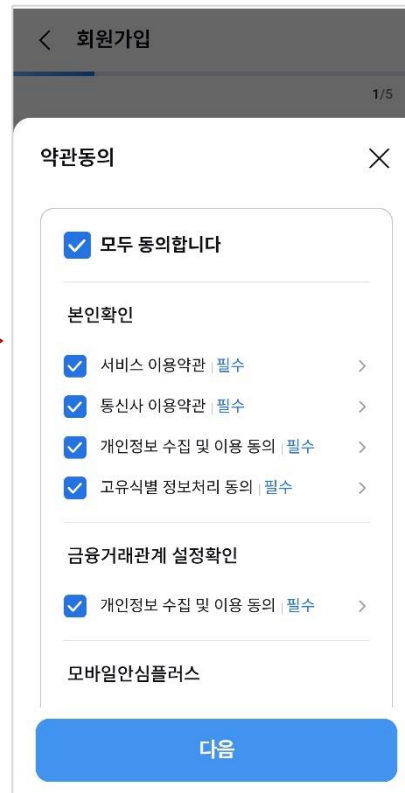

계좌 만들기

i-ONE 캠퍼스 통학버스 서비스(예약/결제) 이용을 위해 기업은행 계좌개설이 필요함

i-ONE 캠퍼스 로그인 → '계좌만들기' 메뉴 → 신분증촬영, 휴대폰 인증 → 계좌개설 완료

● 메뉴선택

● 가입하기

● 휴대폰인증

● 신분증촬영

● 안면인증

● 계좌인증

계좌번호 확인하기

신규 계좌번호 확인을 위한 'i-ONE Bank' 앱 설치

'i-ONE Bank' 설치시작 → 약관동의 → 가입완료 → 계좌번호 확인

● i-ONE Bank 선택

● i-ONE Bank 설치

● i-ONE Bank 약관동의

● i-ONE Bank 가입완료

● i-ONE Bank 계좌 확인

비플페이 이용안내(가입하기)

i-ONE 캠퍼스 통학버스 서비스(예약/결제) 이용을 위해 '비플페이' 회원가입이 필요함
 '회원가입' 메뉴 → 거래승인 비밀번호 설정 → 기업은행 계좌번호 등록 → ARS 인증

● 통학버스 결제하러 가기

● 비플페이(회원가입)

● 비플페이(거래승인번호 설정)

● 비플페이(계좌번호 입력)

● 비플페이(ARS 인증)