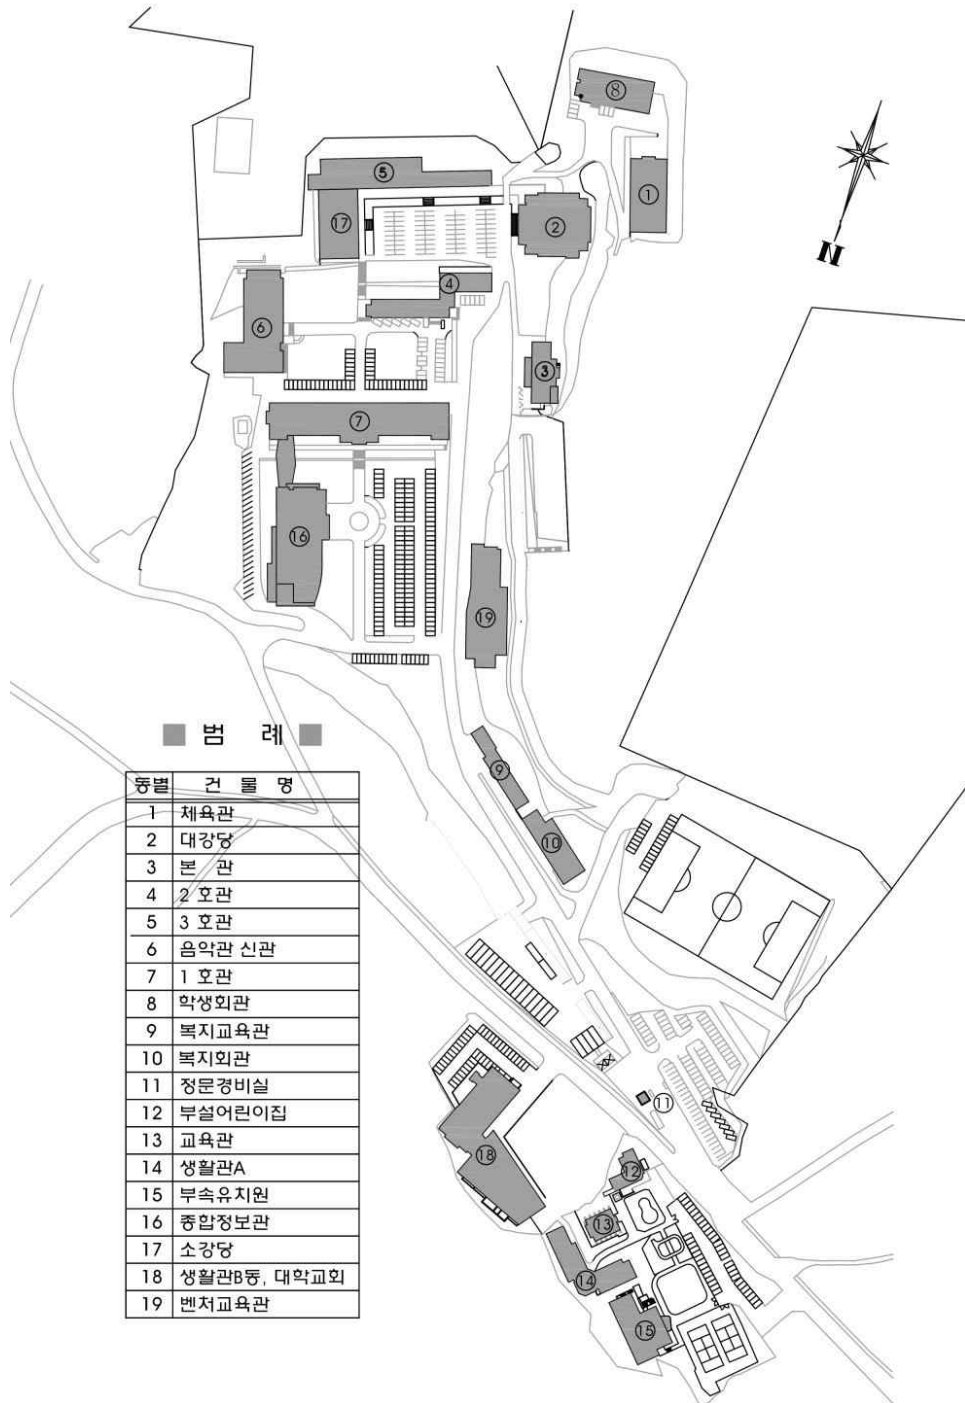

4 학교 안내도

아산캠퍼스 전체배치도

■ 범례 ■

- | | | | | |
|-----------------|--------------|---------------|------------|------------|
| 1 강석규교육관 | 2 생활관A동 | 3 산학협동1호관(별관) | 4 제1공학관(A) | 5 제1공학관(B) |
| 6 생활관B동 | 7 산학협동1호관 | 8 산학협동2호관 | 9 학생식당 | 10 예술관 |
| 11 체육관 | 12 본관, 대학원 | 13 생활관C동 | 14 RIC | 15 조형관학관 |
| 16 방폭실험동 | 17 교직원회관 | 18 학생회관 | 19 제2공학관 | 20 학군단 |
| 20-1 자동차공학과 실습장 | 21 외국인교수사택 | 22 대학교회 | 23 생활관D동 | 23-1 생활관E동 |
| 24 후생관 | 25 자연과학관 | 26 건축실험동 | 27 학생벤처회관 | 28 골프전공실습장 |
| 29 교육문화관 | 30 학생벤처창업관 | 31 호서벤처벨리 | 32 벤처창업기업관 | 33 Cando |
| 34 산학실습동 | 35 가공학및발효실험동 | 36 본부석 | 37 GLP센터 | 38 기숙사동 |
| 39 기숙사동 | 40 학술지원동 | 41 생활쓰레기집하장 | 42 벤처창업조합관 | 43 학술정보관 |

 천안캠퍼스 전체 배치도

 산학융합캠퍼스 전체 배치도

■ 범 레 ■

종별	건물명
1	생활관
2	강의동
3	기업연구동