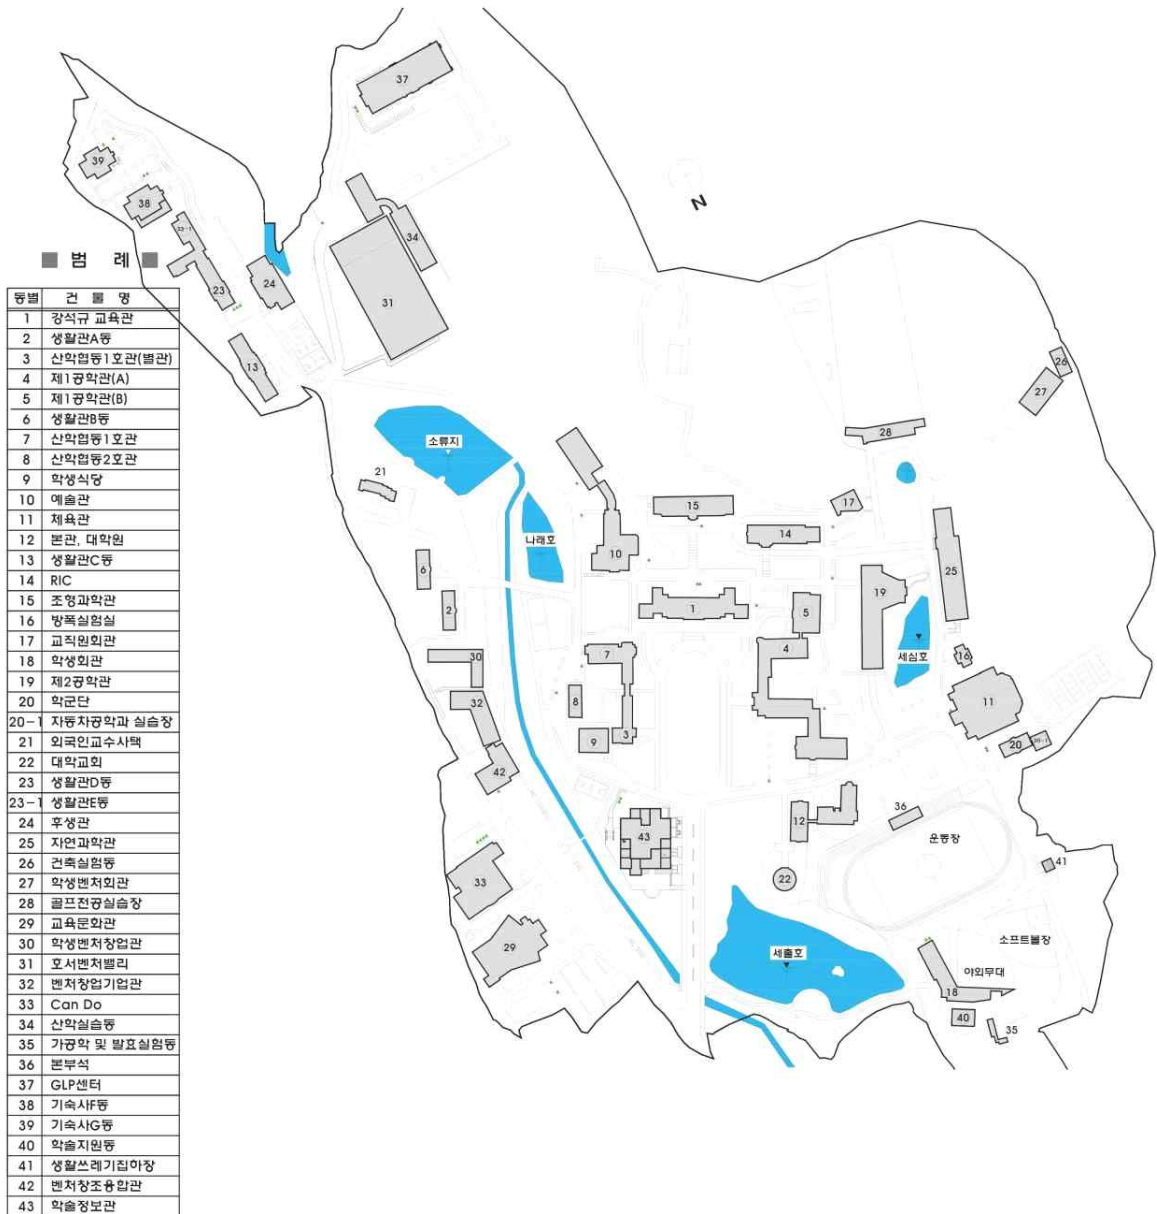

4 학교 안내도

아산캠퍼스전체배치도

 천안캠퍼스전체배치도

산학융합캠퍼스전체배치도

■ 범 레 ■

종별	건물명
1	생활관
2	강의동
3	기업연구동